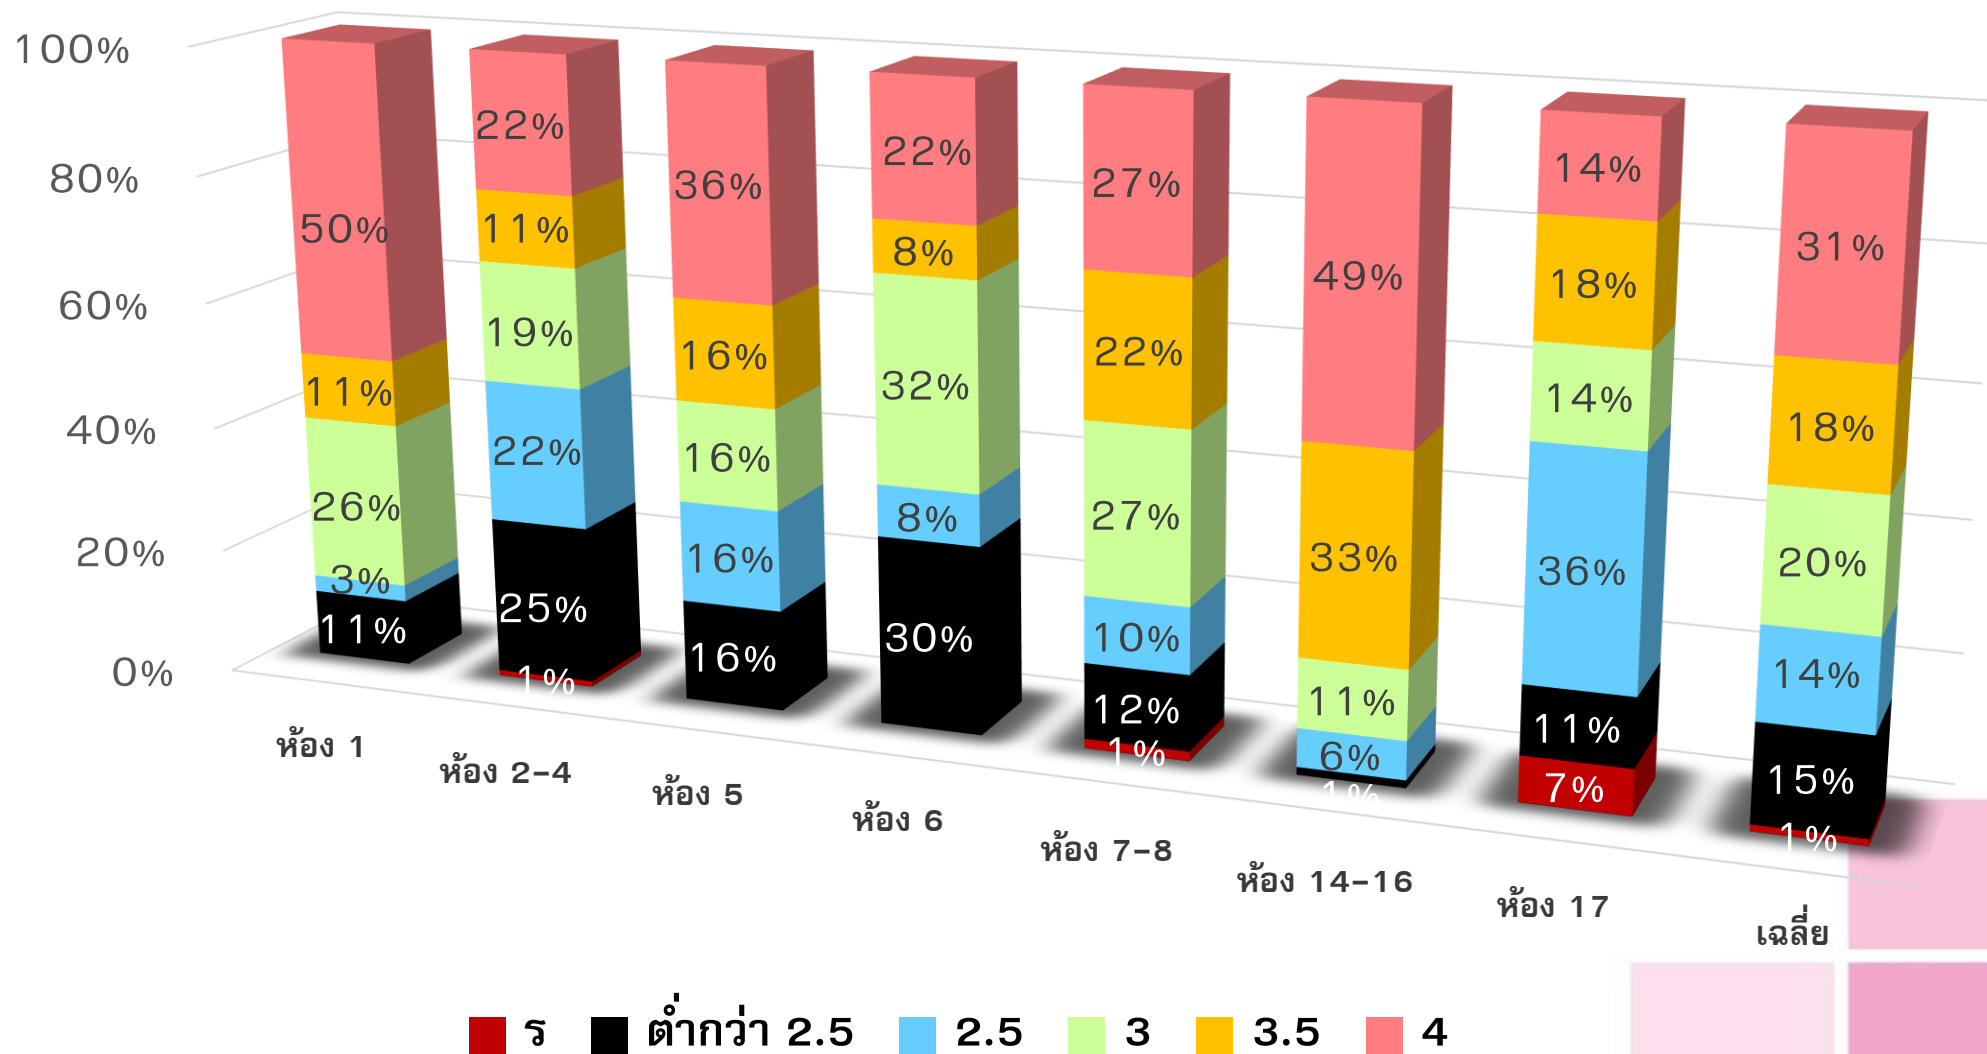

ผลการเรียนวิชาฟิสิกส์ มัธยมศึกษาปีที่ 6

ผลการเรียนวิชาเคมี มัธยมศึกษาปีที่ 6

ผลการเรียนวิชาชีววิทยา มัธยมศึกษาปีที่ 6

ผลการเรียนวิชาวิทยาศาสตร์ มัธยมศึกษาปีที่ 6

■ ร ■ ต่ำกว่า 2.5 ■ 2.5 ■ 3 ■ 3.5 ■ 4

ผลการเรียนวิชาภาษาที่ 2 มัธยมศึกษาปีที่ 6

■ ร ■ ต่ำกว่า 2.5 ■ 2.5 ■ 3 ■ 3.5 ■ 4