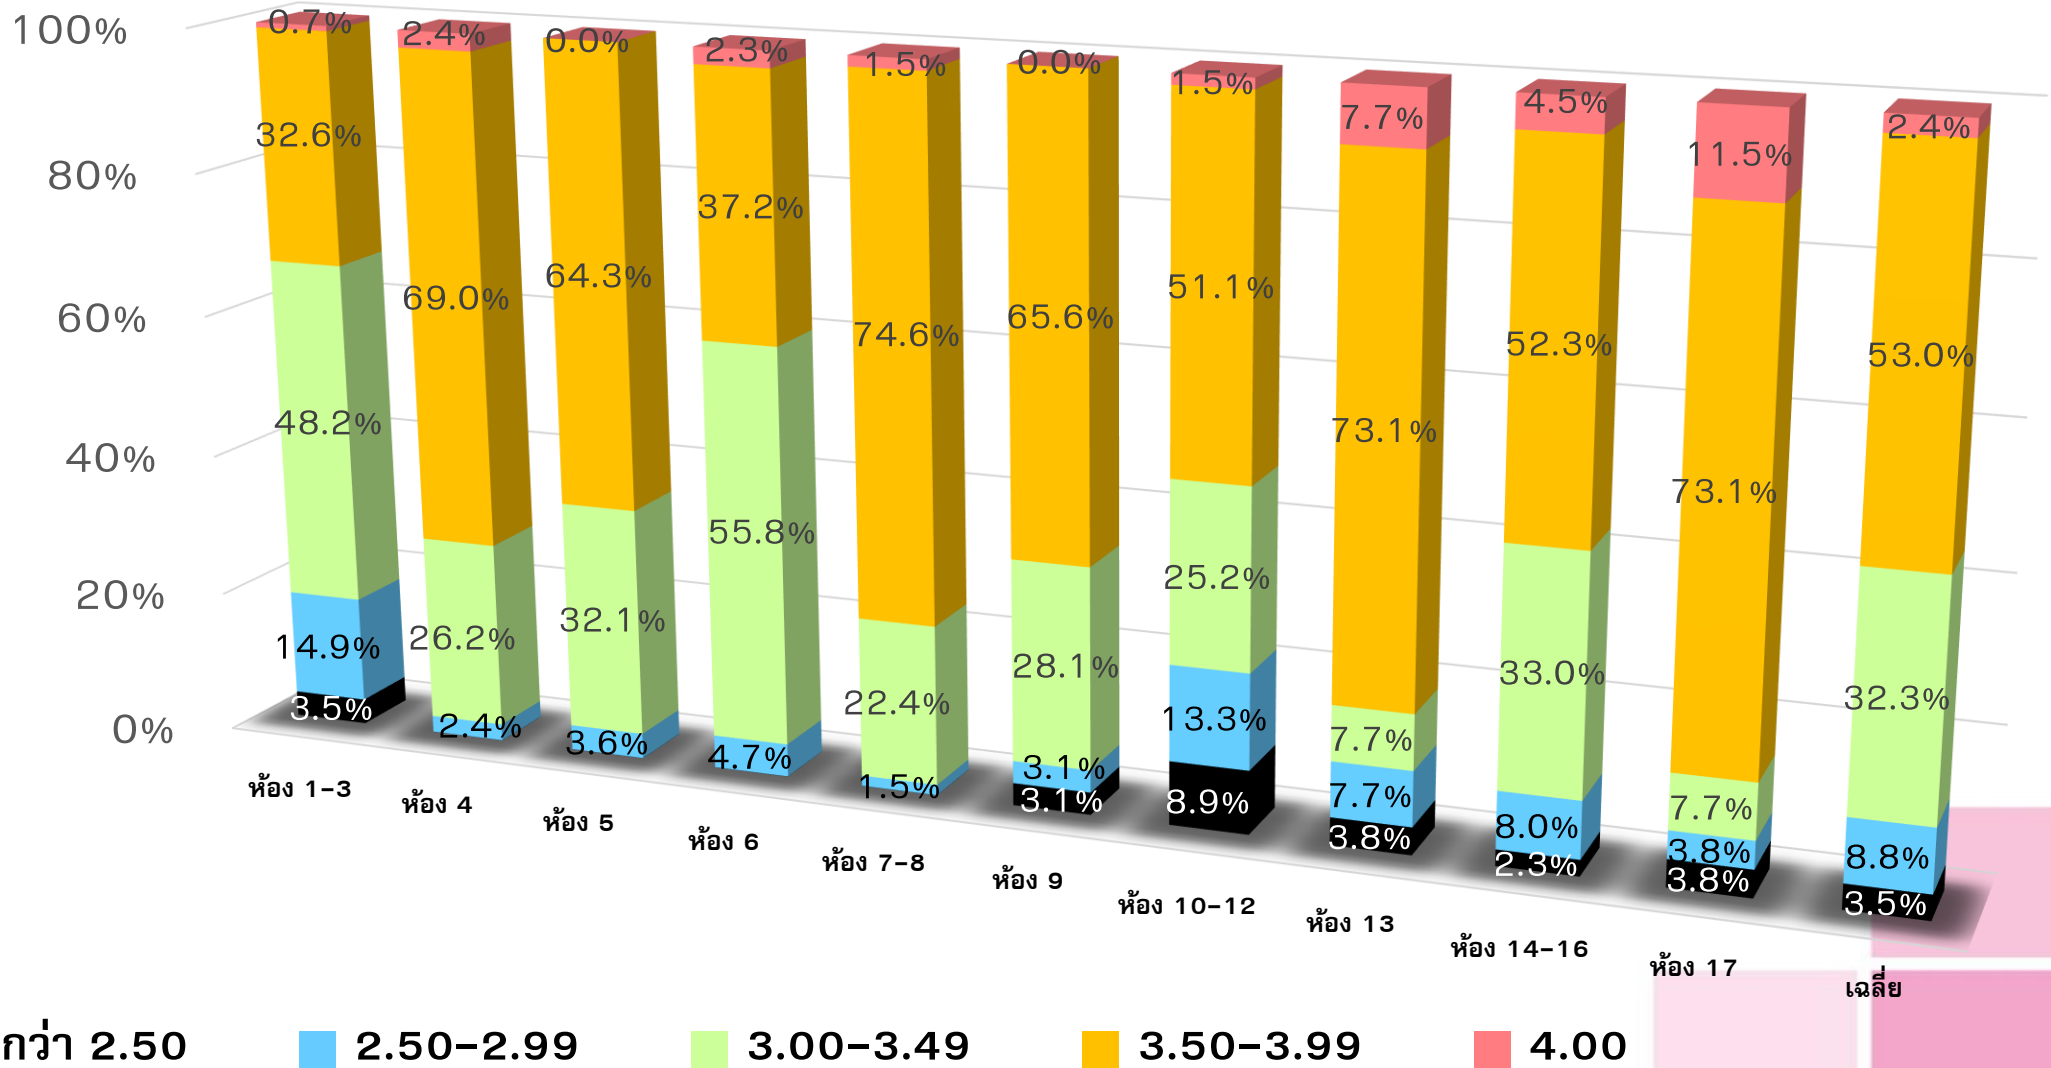

สรุปผลการจัดการเรียนการสอน ภาคเรียนที่ 1 ปีการศึกษา 2567

กลุ่มบริหารวิชาการ

โรงเรียนสามเสนวิทยาลัย กรุงเทพมหานคร

สำนักงานเขตพื้นที่การศึกษามัธยมศึกษากรุงเทพมหานคร เขต 1

ผลการเรียนเฉลี่ย ระดับมัธยมศึกษาตอนปลาย ภาคเรียนที่ 1/2567

ผลการเรียนเฉลี่ย ชั้นมัธยมศึกษาปีที่ 6 ภาคเรียนที่ 1/2567

ต่ำกว่า 2.50
 2.50-2.99
 3.00-3.49
 3.50-3.99
 4.00

ผลการเรียนเฉลี่ยนักเรียน ม.6

ผลการเรียน	6/1	6/2	6/3	6/4	6/5	6/6	6/7	6/8	6/9	6/10	6/11	6/12	6/13	6/14	6/15	6/16	6/17	รวม
4.00	7	3	0	0	0	2	4	5	0	0	0	1	0	2	1	3	0	28
3.50-3.99	22	13	13	16	17	23	22	23	6	24	23	23	12	19	23	18	17	314
3.00-3.49	7	16	18	16	5	11	6	5	16	12	9	15	12	5	5	6	10	174
2.50-2.99	1	4	8	7	3	1	2	0	7	3	3	1	4	0	1	0	1	46
ต่ำกว่า 2.50	1	0	1	1	0	0	0	0	4	0	1	0	0	0	0	0	0	8
เฉลี่ย	3.66	3.44	3.27	3.32	3.51	3.57	3.66	3.73	3.07	3.00	3.47	3.52	3.40	3.71	3.70	3.74	3.51	3.47