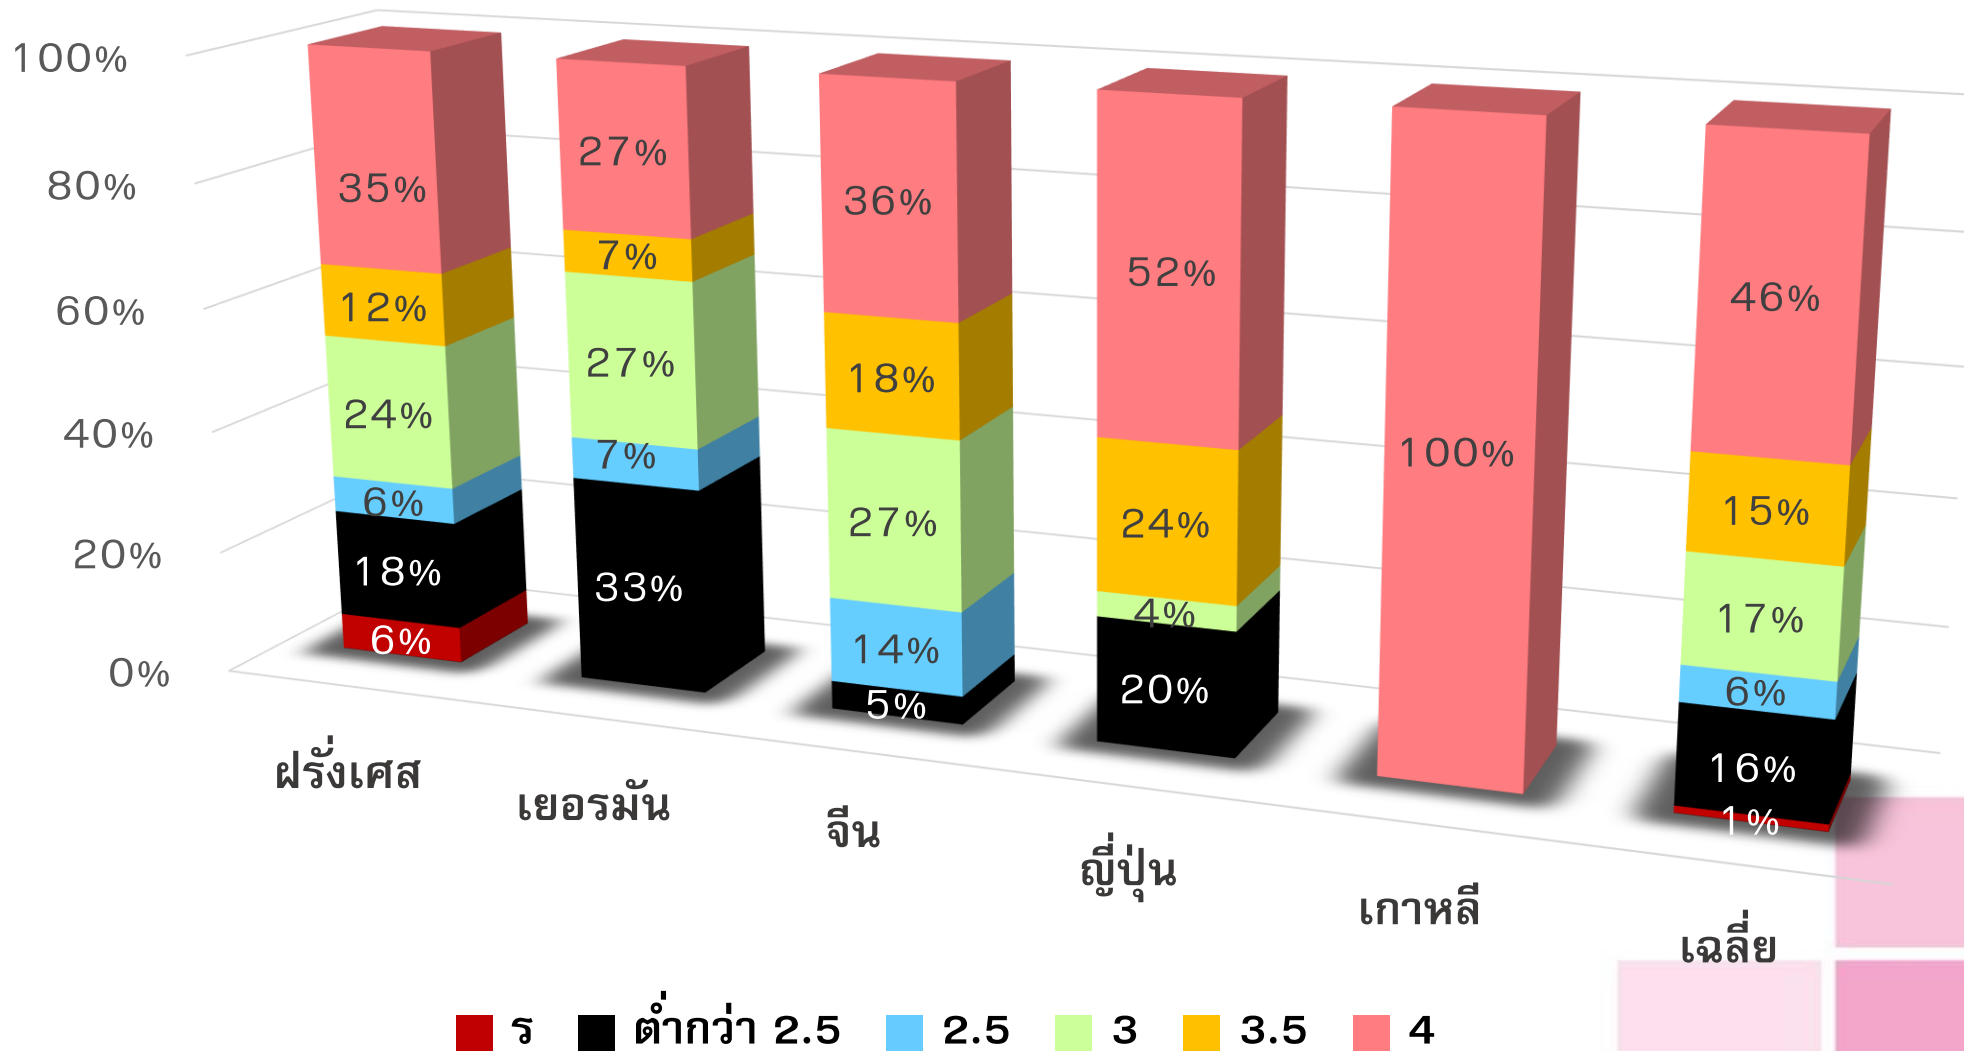

ผลการเรียนวิชาฟิสิกส์ มัธยมศึกษาปีที่ 6

ผลการเรียนวิชาเคมี มัธยมศึกษาปีที่ 6

ผลการเรียนวิชาชีววิทยา มัธยมศึกษาปีที่ 6

ผลการเรียนวิชาวิทยาศาสตร์ มัธยมศึกษาปีที่ 6

■ ร ■ ต่ำกว่า 2.5 ■ 2.5 ■ 3 ■ 3.5 ■ 4

ผลการเรียนวิชาภาษาที่ 2 มัธยมศึกษาปีที่ 6

■ ร ■ ต่ำกว่า 2.5 ■ 2.5 ■ 3 ■ 3.5 ■ 4