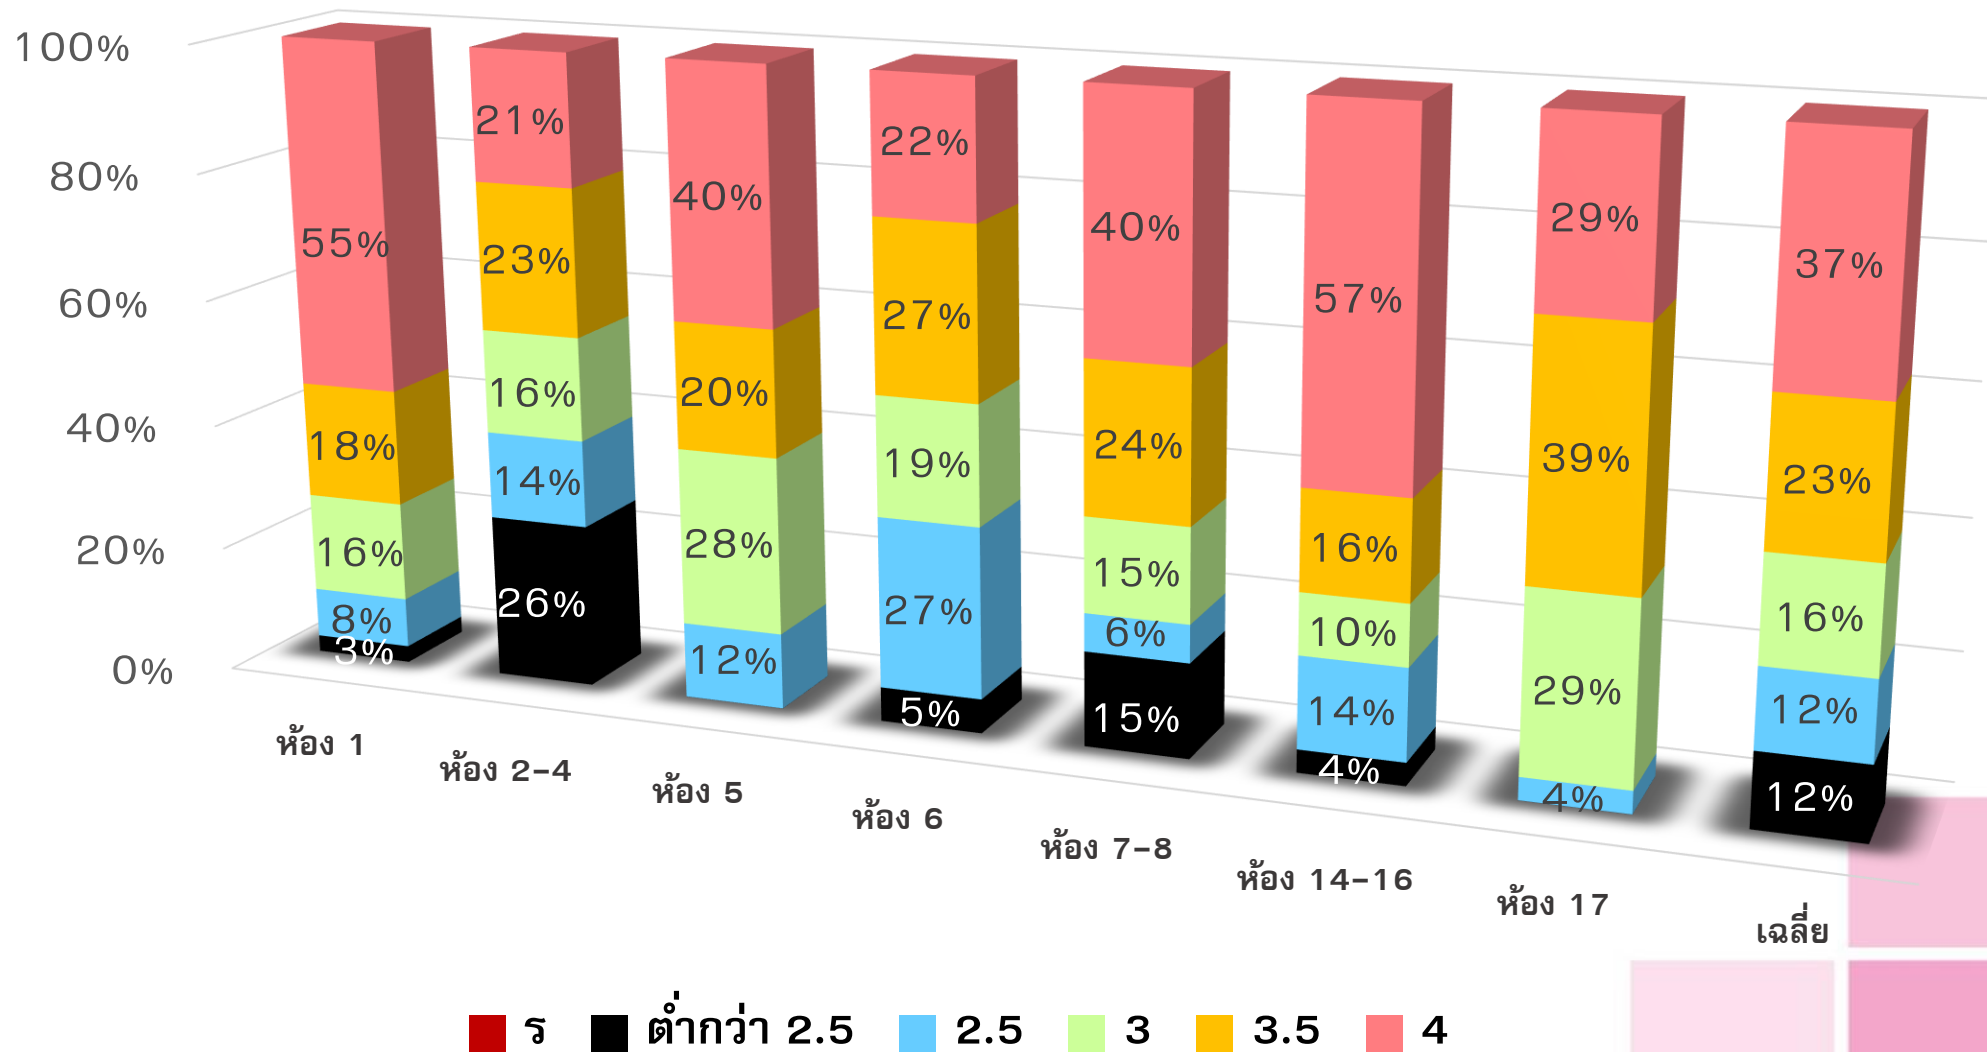

ผลการเรียนวิชาภาษาไทย มัธยมศึกษาปีที่ 6

ผลการเรียนวิชาสังคมศึกษา มัธยมศึกษาปีที่ 6

ผลการเรียนวิชาภาษาอังกฤษ มัธยมศึกษาปีที่ 6

ผลการเรียนวิชาคณิตศาสตร์ มัธยมศึกษาปีที่ 6

ผลการเรียนวิชาเสริมทักษะคณิตศาสตร์ มัธยมศึกษาปีที่ 6

ผลการเรียนวิชาฟิสิกส์ มัธยมศึกษาปีที่ 6

ผลการเรียนวิชาเคมี มัธยมศึกษาปีที่ 6

ผลการเรียนวิชาชีววิทยา มัธยมศึกษาปีที่ 6

ผลการเรียนวิชาวิทยาศาสตร์ มัธยมศึกษาปีที่ 6

■ ร ■ ต่ำกว่า 2.5 ■ 2.5 ■ 3 ■ 3.5 ■ 4

ผลการเรียนวิชาภาษาที่ 2 มัธยมศึกษาปีที่ 6