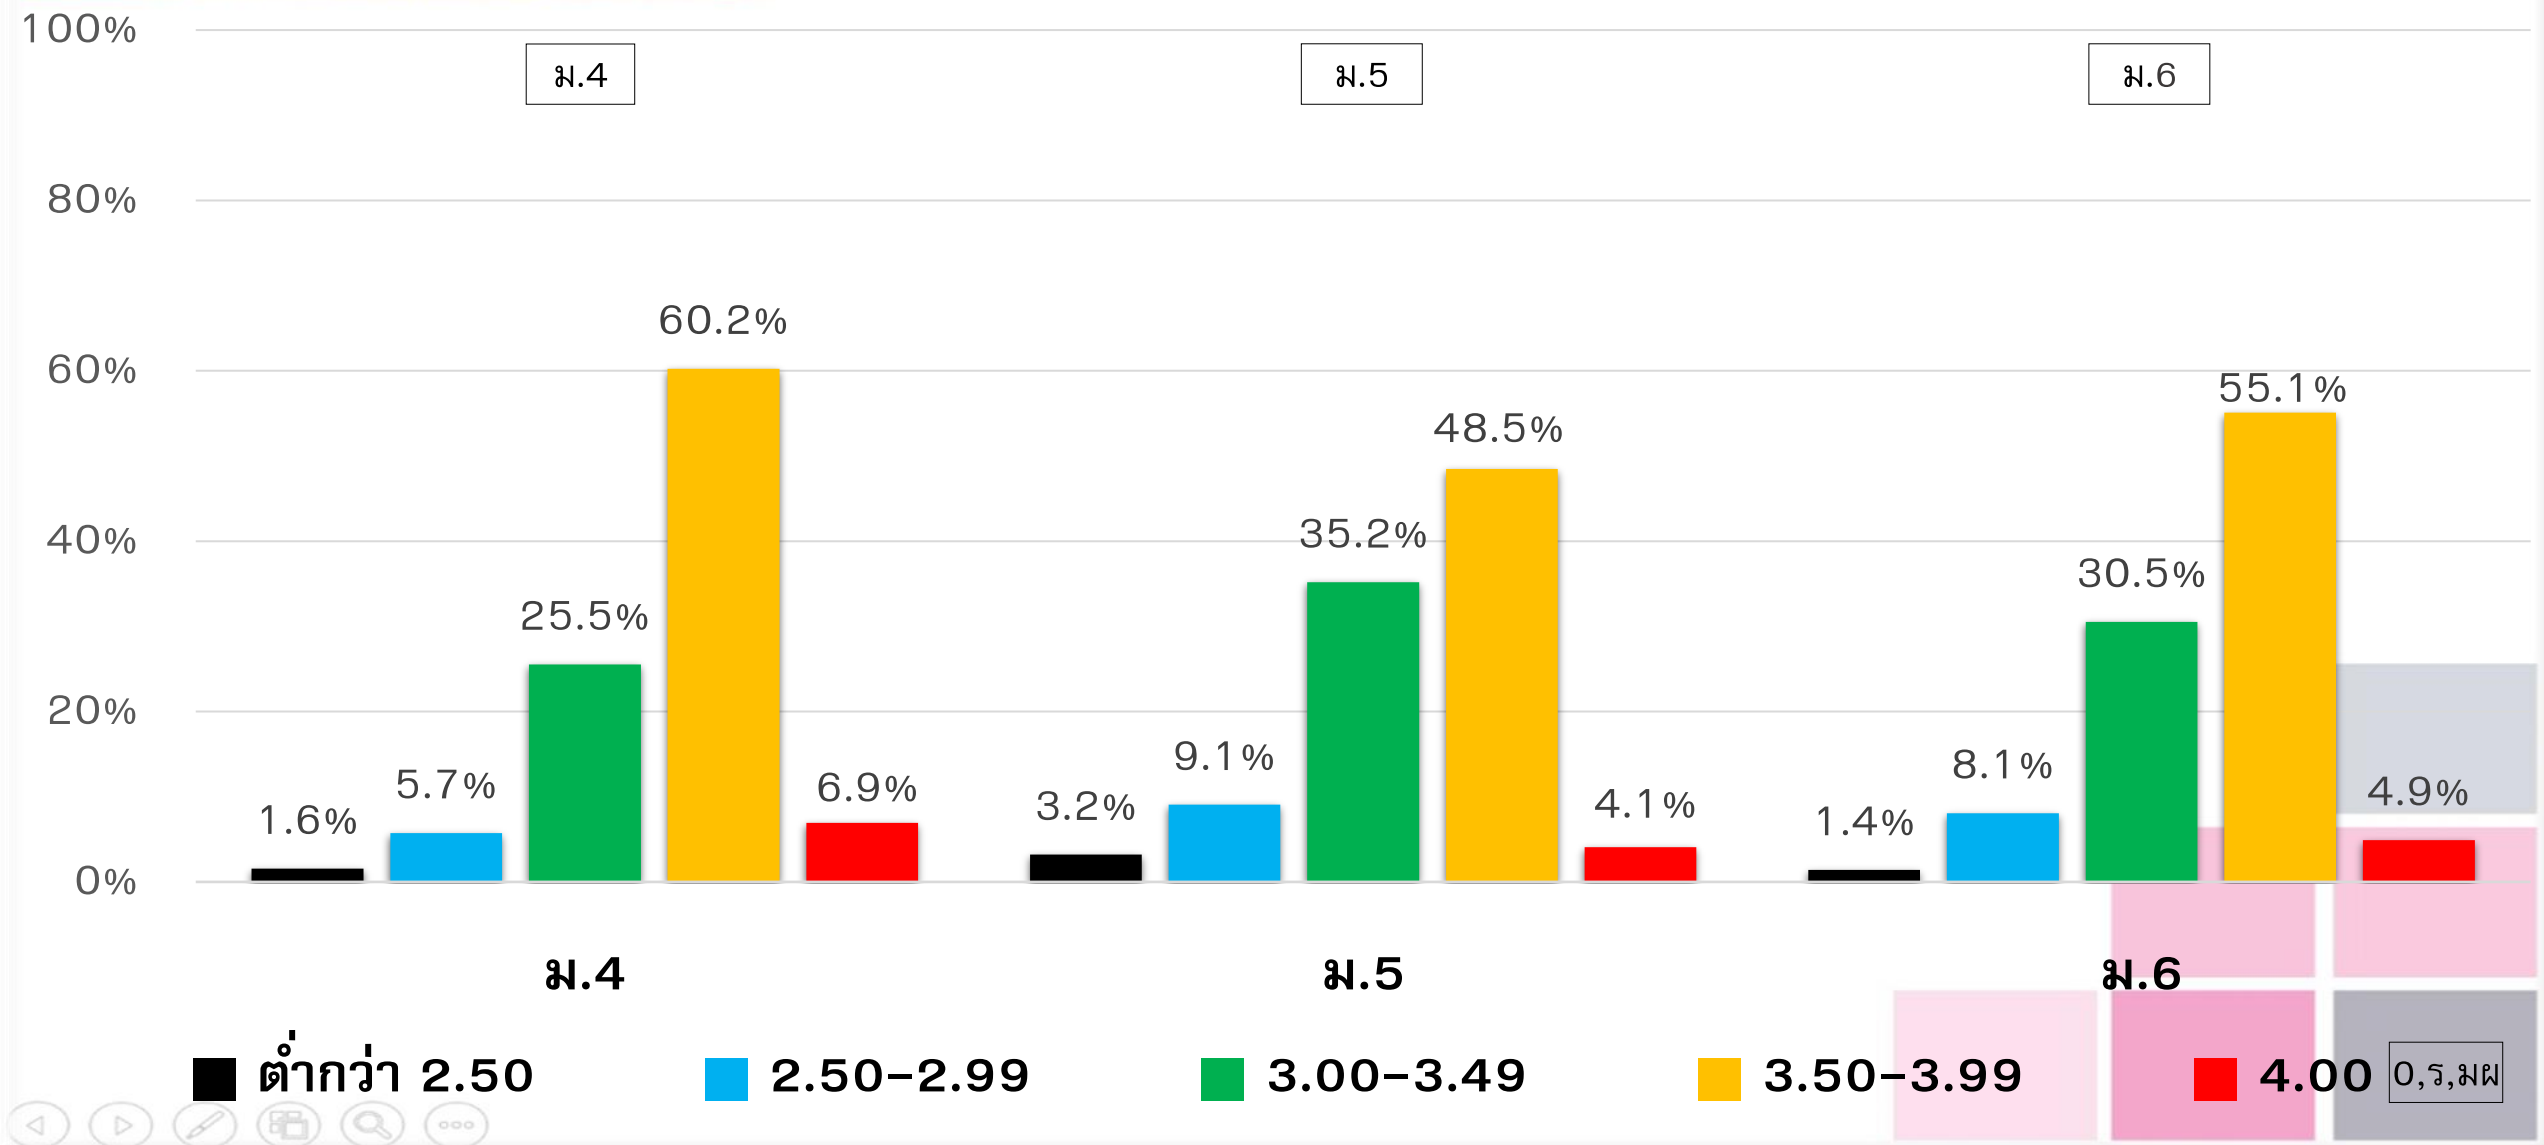

สรุปผลการจัดการเรียนการสอน ภาคเรียนที่ 1 ปีการศึกษา 2567

กลุ่มบริหารวิชาการ

โรงเรียนสามเสนวิทยาลัย กรุงเทพมหานคร

สำนักงานเขตพื้นที่การศึกษามัธยมศึกษากรุงเทพมหานคร เขต 1

ผลการเรียนเฉลี่ย ระดับมัธยมศึกษาตอนปลาย ภาคเรียนที่ 1/2567