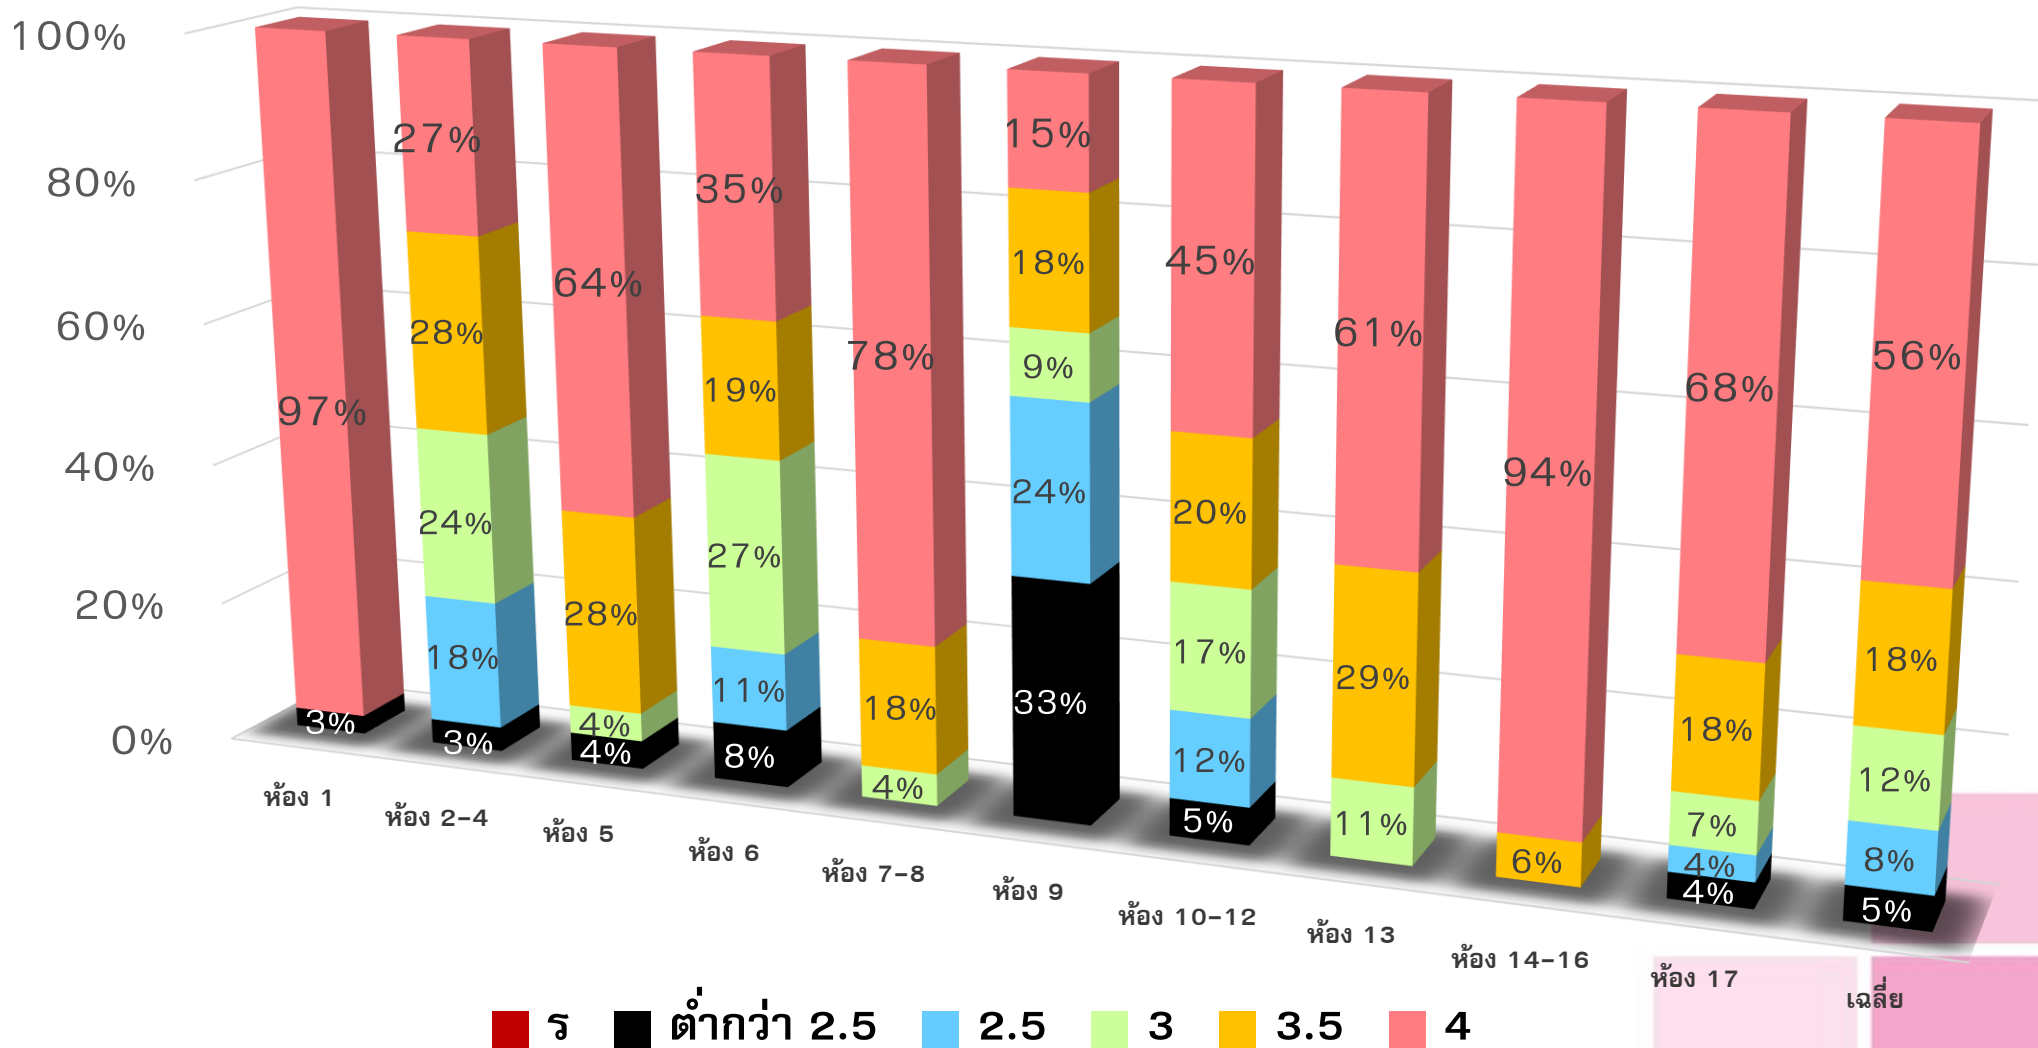

ผลการเรียนวิชาภาษาไทย มัธยมศึกษาปีที่ 6

ผลการเรียนวิชาสังคมศึกษา มัธยมศึกษาปีที่ 6

ผลการเรียนวิชาภาษาอังกฤษ มัธยมศึกษาปีที่ 6

ผลการเรียนวิชาคณิตศาสตร์ มัธยมศึกษาปีที่ 6

ผลการเรียนวิชาเสริมทักษะคณิตศาสตร์ มัธยมศึกษาปีที่ 6

ผลการเรียนวิชาฟิสิกส์ มัธยมศึกษาปีที่ 6

ผลการเรียนวิชาเคมี มัธยมศึกษาปีที่ 6

ผลการเรียนวิชาชีววิทยา มัธยมศึกษาปีที่ 6

ผลการเรียนวิชาวิทยาศาสตร์ มัธยมศึกษาปีที่ 6

■ ร ■ ต่ำกว่า 2.5 ■ 2.5 ■ 3 ■ 3.5 ■ 4

ผลการเรียนวิชาภาษาที่ 2 มัธยมศึกษาปีที่ 6