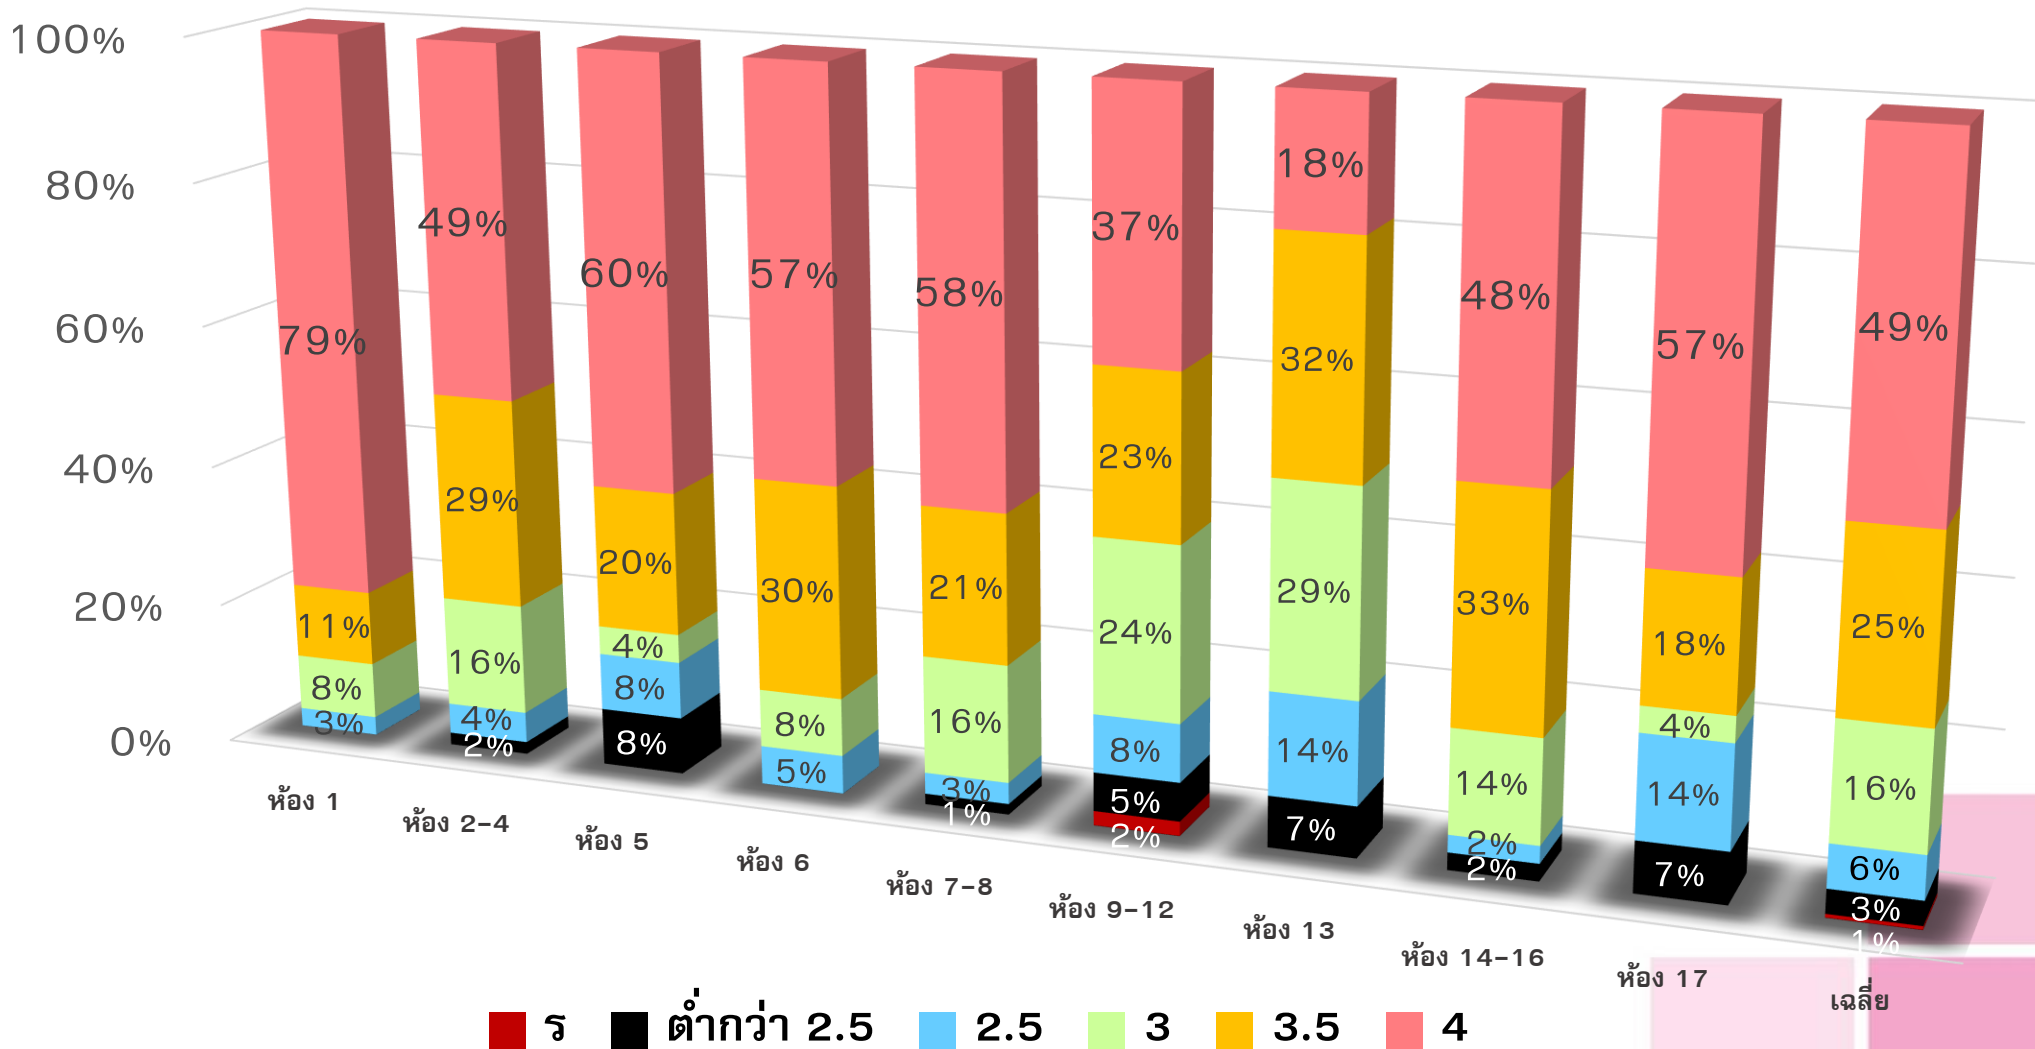

ผลการเรียนวิชาภาษาไทย มัธยมศึกษาปีที่ 6