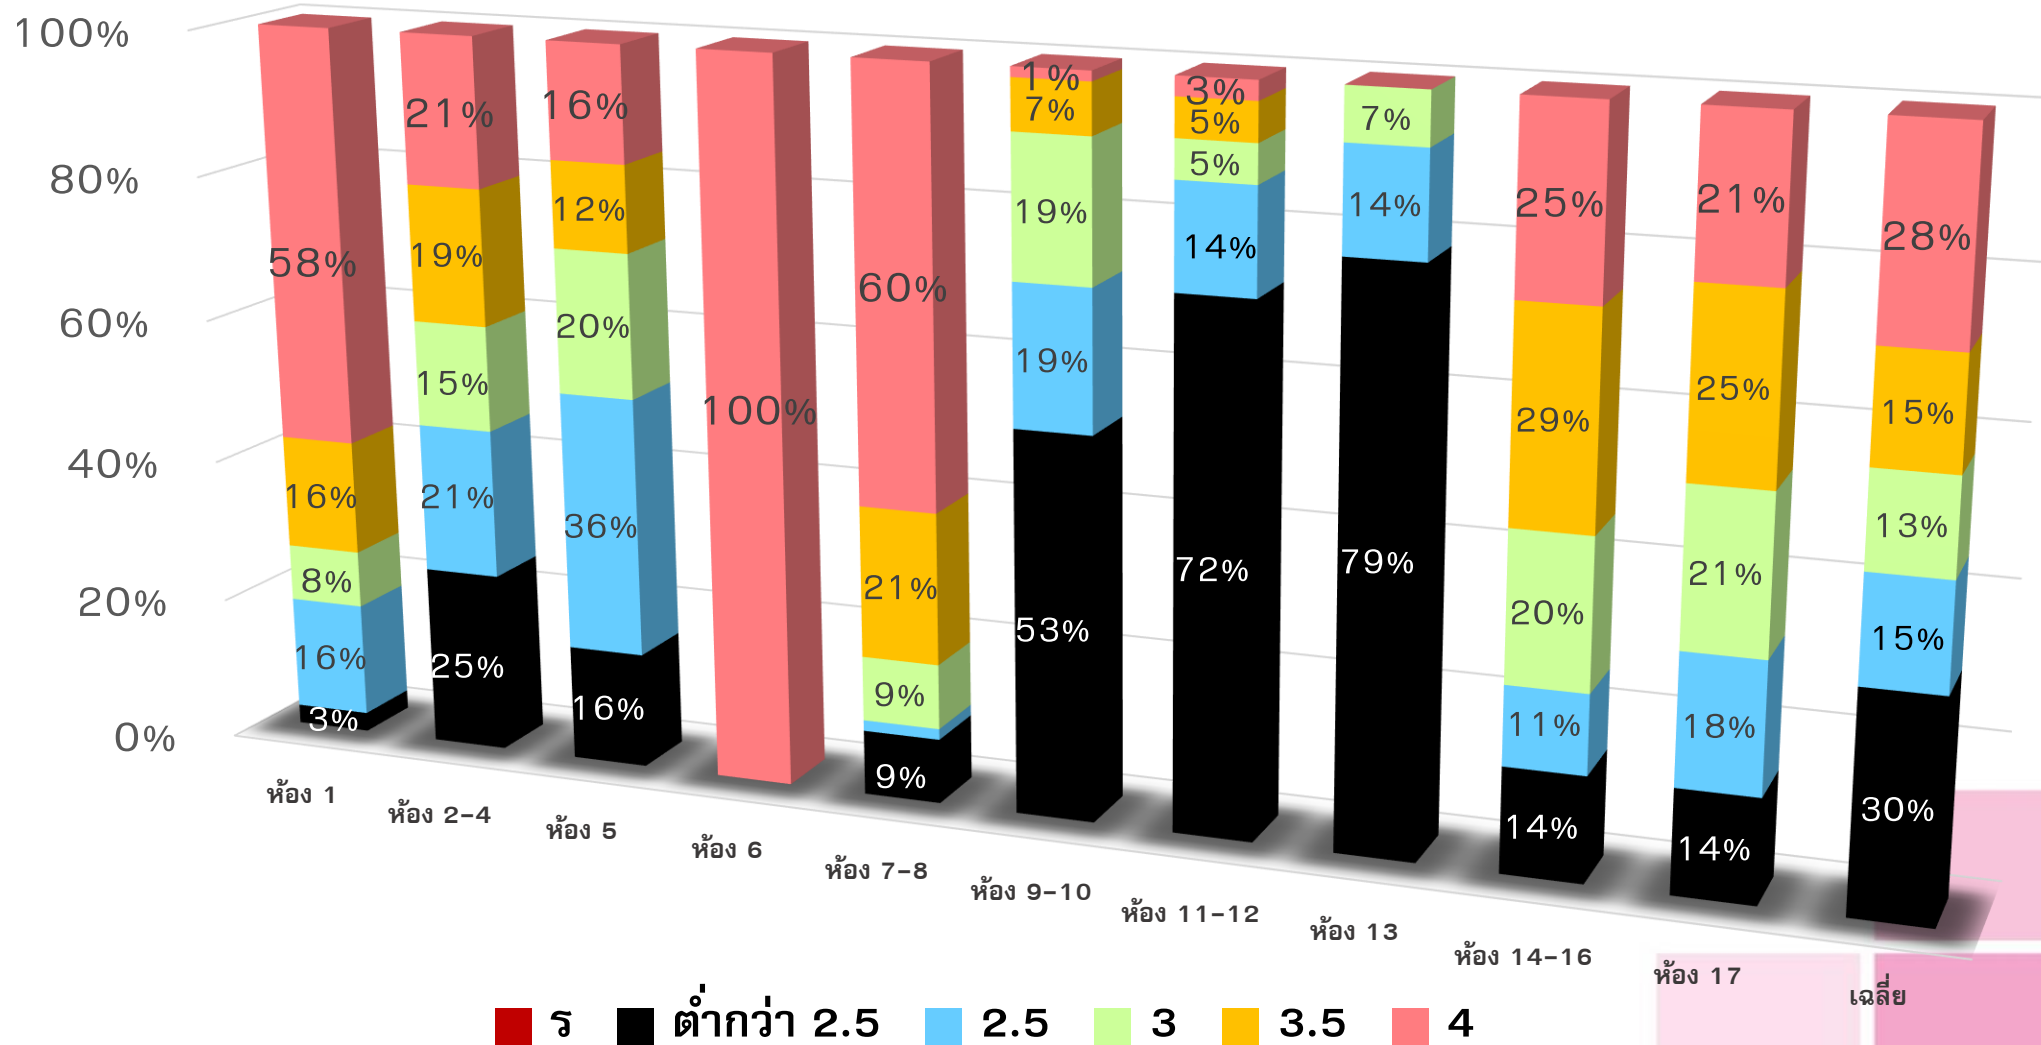

ผลการเรียนวิชาภาษาไทย มัธยมศึกษาปีที่ 6

ผลการเรียนวิชาสังคมศึกษา มัธยมศึกษาปีที่ 6

ผลการเรียนวิชาภาษาอังกฤษ มัธยมศึกษาปีที่ 6

ผลการเรียนวิชาคณิตศาสตร์ มัธยมศึกษาปีที่ 6

ผลการเรียนวิชาเสริมทักษะคณิตศาสตร์ มัธยมศึกษาปีที่ 6

ผลการเรียนวิชาฟิสิกส์ มัธยมศึกษาปีที่ 6

ผลการเรียนวิชาเคมี มัธยมศึกษาปีที่ 6

ผลการเรียนวิชาชีววิทยา มัธยมศึกษาปีที่ 6

ผลการเรียนวิชาวิทยาศาสตร์ มัธยมศึกษาปีที่ 6

■ ร ■ ต่ำกว่า 2.5 ■ 2.5 ■ 3 ■ 3.5 ■ 4

ผลการเรียนวิชาภาษาที่ 2 มัธยมศึกษาปีที่ 6