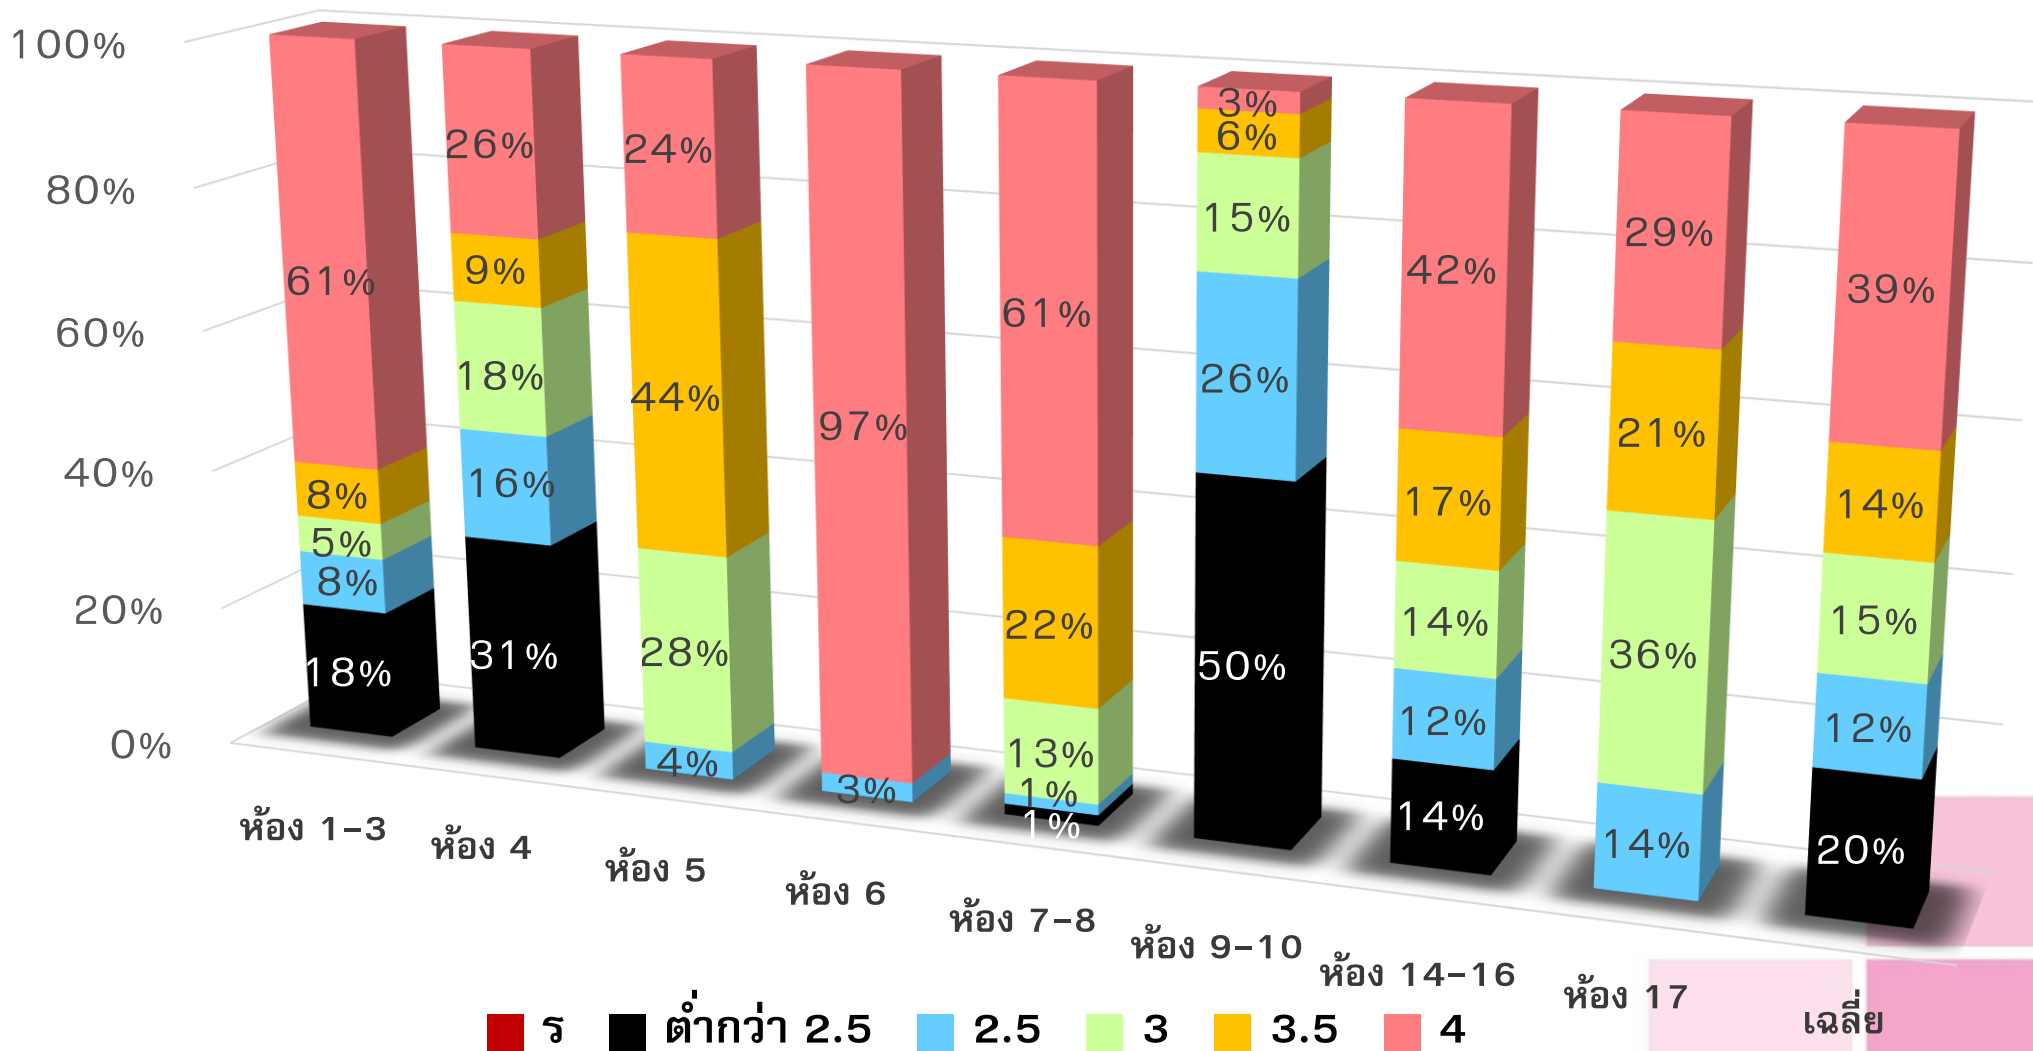

ผลการเรียนวิชาภาษาไทย มัธยมศึกษาปีที่ 6

ผลการเรียนวิชาสังคมศึกษา มัธยมศึกษาปีที่ 6

ผลการเรียนวิชาภาษาอังกฤษ มัธยมศึกษาปีที่ 6

ผลการเรียนวิชาคณิตศาสตร์ มัธยมศึกษาปีที่ 6

ผลการเรียนวิชาเสริมทักษะคณิตศาสตร์ มัธยมศึกษาปีที่ 6

ผลการเรียนวิชาฟิสิกส์ มัธยมศึกษาปีที่ 6

ผลการเรียนวิชาเคมี มัธยมศึกษาปีที่ 6

ผลการเรียนวิชาชีววิทยา มัธยมศึกษาปีที่ 6

ผลการเรียนวิชาวิทยาศาสตร์ มัธยมศึกษาปีที่ 6

■ ร ■ ต่ำกว่า 2.5 ■ 2.5 ■ 3 ■ 3.5 ■ 4

ผลการเรียนวิชาภาษาที่ 2 มัธยมศึกษาปีที่ 6