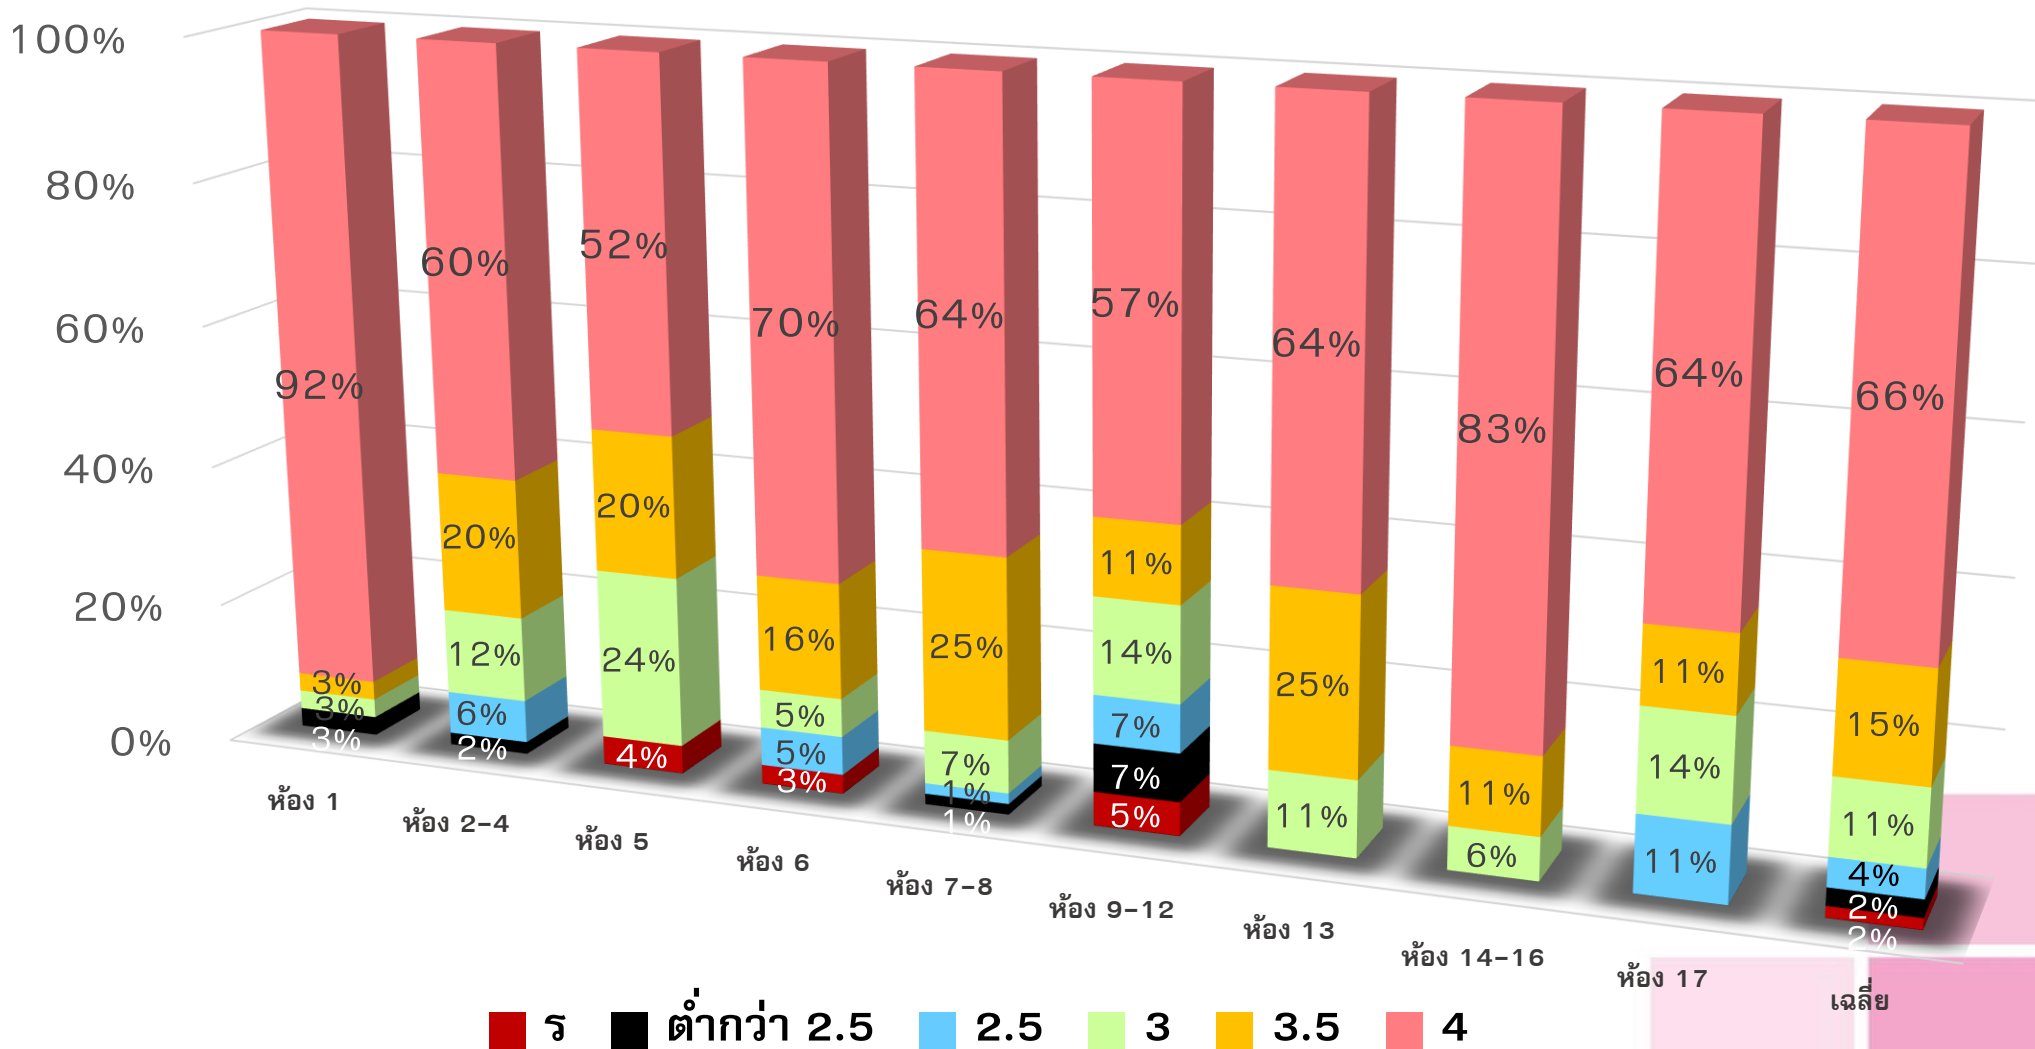

ผลการเรียนวิชาสังคมศึกษา มัธยมศึกษาปีที่ 6