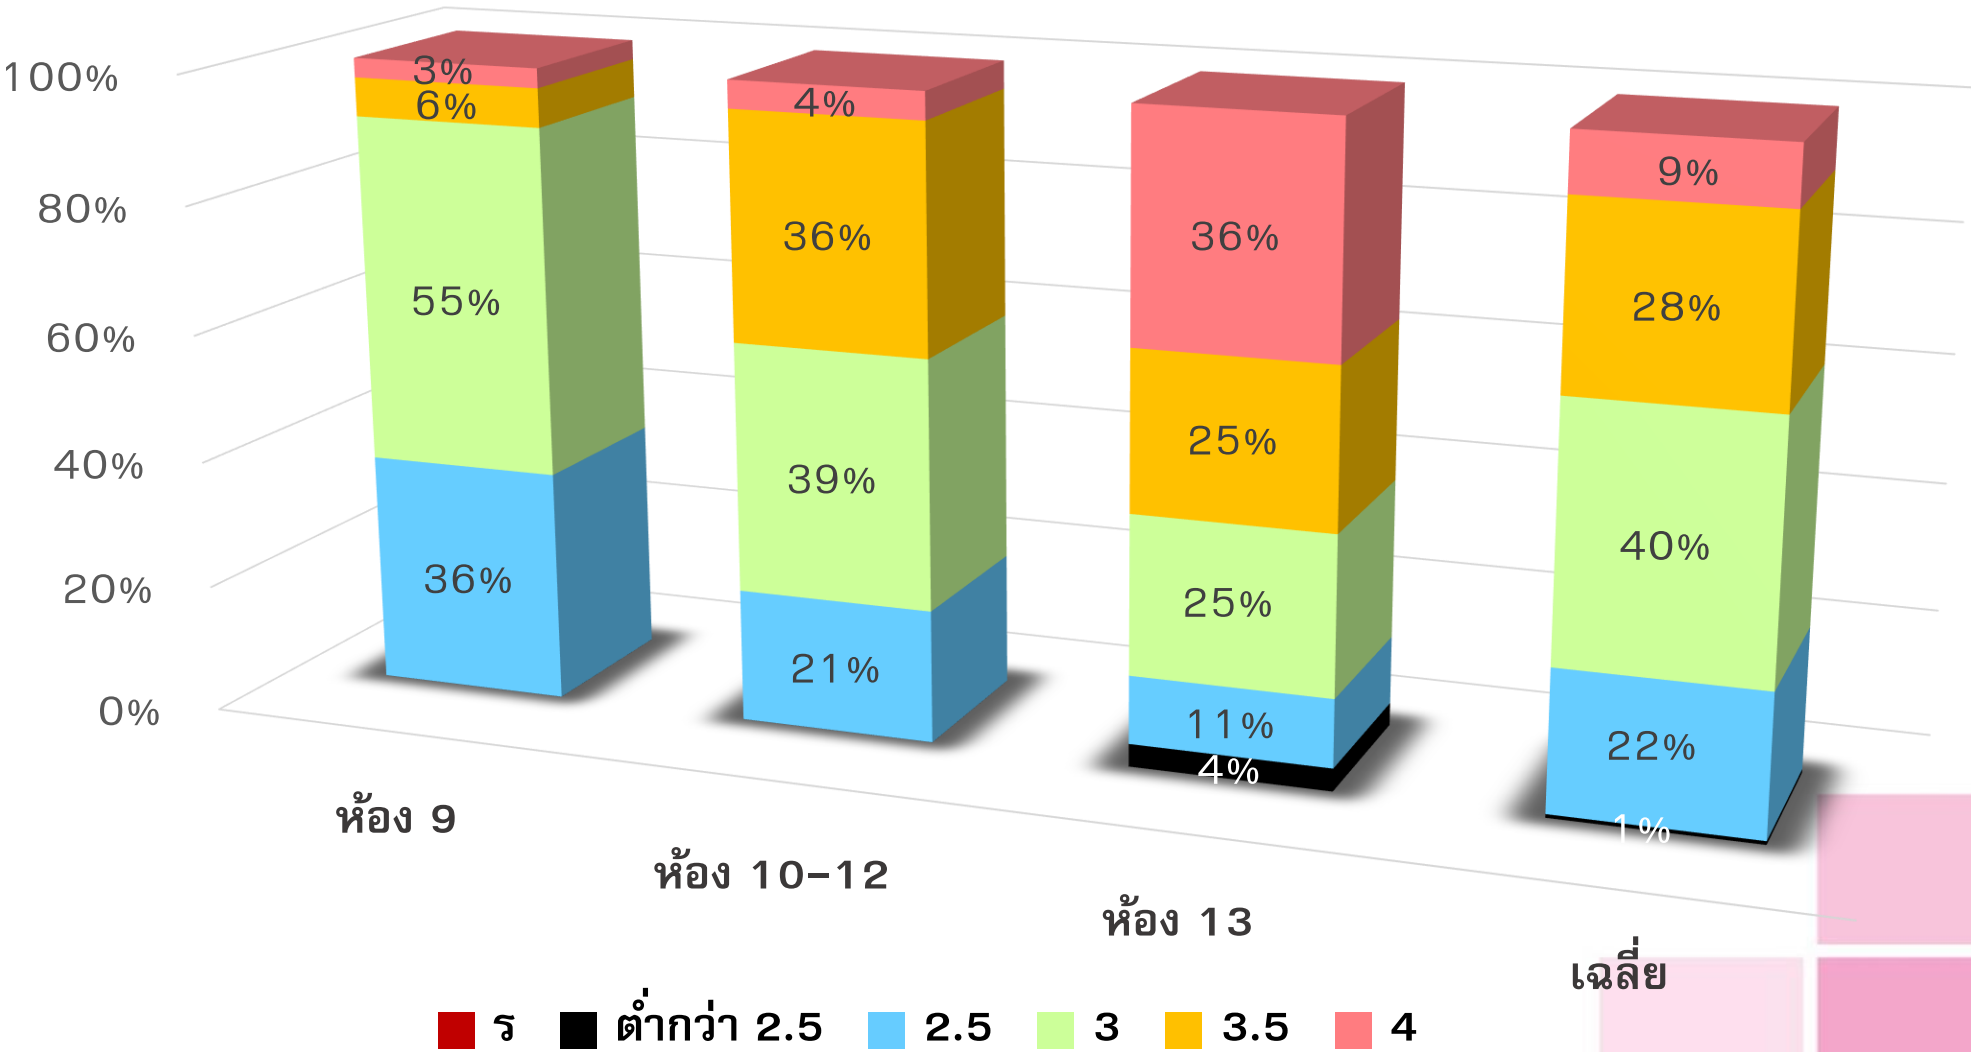

ผลการเรียนวิชาฟิสิกส์ มัธยมศึกษาปีที่ 6

ผลการเรียนวิชาเคมี มัธยมศึกษาปีที่ 6

ผลการเรียนวิชาชีววิทยา มัธยมศึกษาปีที่ 6

ผลการเรียนวิชาวิทยาศาสตร์ มัธยมศึกษาปีที่ 6

■ ร ■ ต่ำกว่า 2.5 ■ 2.5 ■ 3 ■ 3.5 ■ 4

ผลการเรียนวิชาภาษาที่ 2 มัธยมศึกษาปีที่ 6

■ ร ■ ต่ำกว่า 2.5 ■ 2.5 ■ 3 ■ 3.5 ■ 4